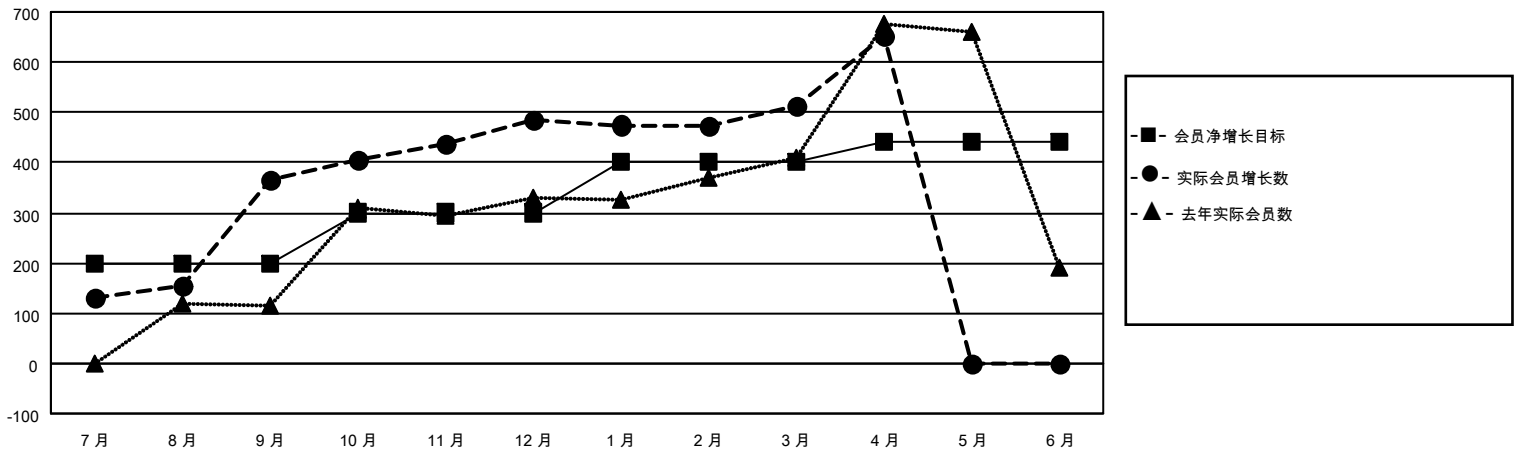

# MONTHLY MEMBERSHIP PROGRESS REPORT

District 389

Results as of: 4/30/2026

GMT:

地点 CHINA

GMT宪章区

分会			
成果 2025-2026			
季	新分会目标	新会	会员流失的分会
7月/8月/9月	3	4	1
10月/11月/12月	0	1	0
1月/2月/3月	3	2	0
4月/5月/6月	1	0	1

位会员@每位须缴			
成果 2025-2026			
季	会员净增长目标	实际会员增长数	实际退会会员 (包括转会)
7月/8月/9月	200	422	43
10月/11月/12月	100	161	32
1月/2月/3月	100	87	49
4月/5月/6月	40	174	23

目标与实际新会累积

目标和实际会员累积

已取消的分会: 2	112 CLUBS OF 120 增添1位或以上的新会员 <a href="#">点击这里取得累计会员数据</a>	性别分布	
放弃的会员		男	2,290 (61.88%)
过世 4		女	1,411 (38.12%)
分会已取消 0		总计家庭单位会员数	125
其他 138		支付减半会费的家庭会员	64
总计 142			