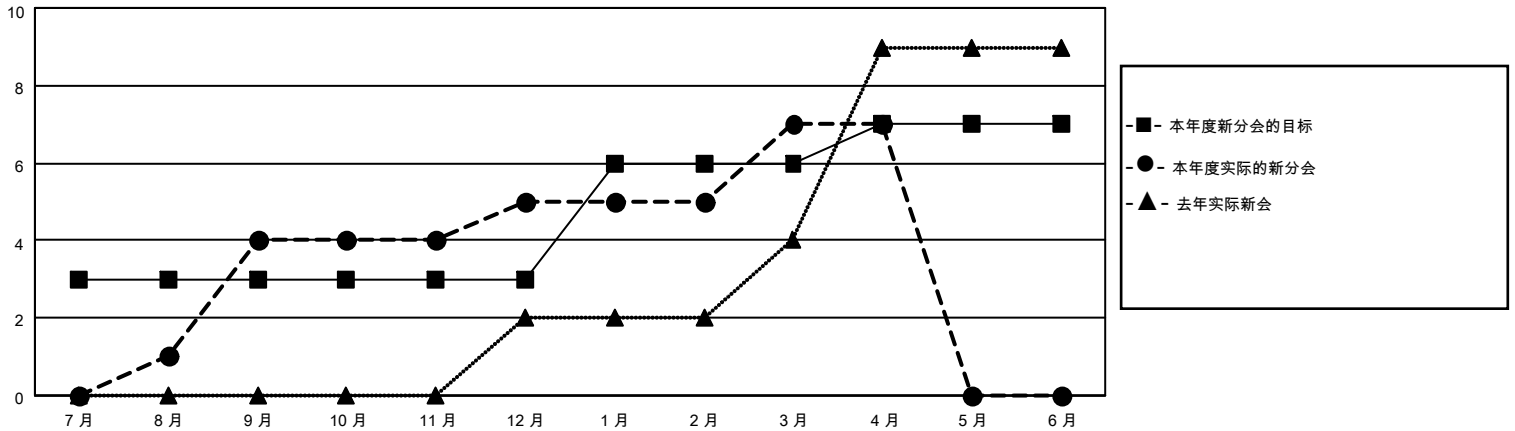

# MONTHLY MEMBERSHIP PROGRESS REPORT

District 389

Results as of: 4/30/2026

GMT:

地点 CHINA

GMT宪章区

分会			
成果 2025-2026			
季	新分会目标	新会	会员流失的分会
7月/8月/9月	3	4	1
10月/11月/12月	0	1	0
1月/2月/3月	3	2	0
4月/5月/6月	1	0	1

位会员@每位须缴			
成果 2025-2026			
季	会员净增长目标	实际会员增长数	实际退会会员 (包括转会)
7月/8月/9月	200	422	43
10月/11月/12月	100	161	32
1月/2月/3月	100	87	49
4月/5月/6月	40	174	23

目标与实际新会累积

目标和实际会员累积

已取消的分会: 2	112 CLUBS OF 120 增添1位或以上的新会员 <a href="#">点击这里取得累计会员数据</a>	性别分布	
放弃的会员		男	2,290 (61.88%)
过世 4		女	1,411 (38.12%)
分会已取消 0		总计家庭单位会员数	125
其他 138		支付减半会费的家庭会员	64
总计 142			